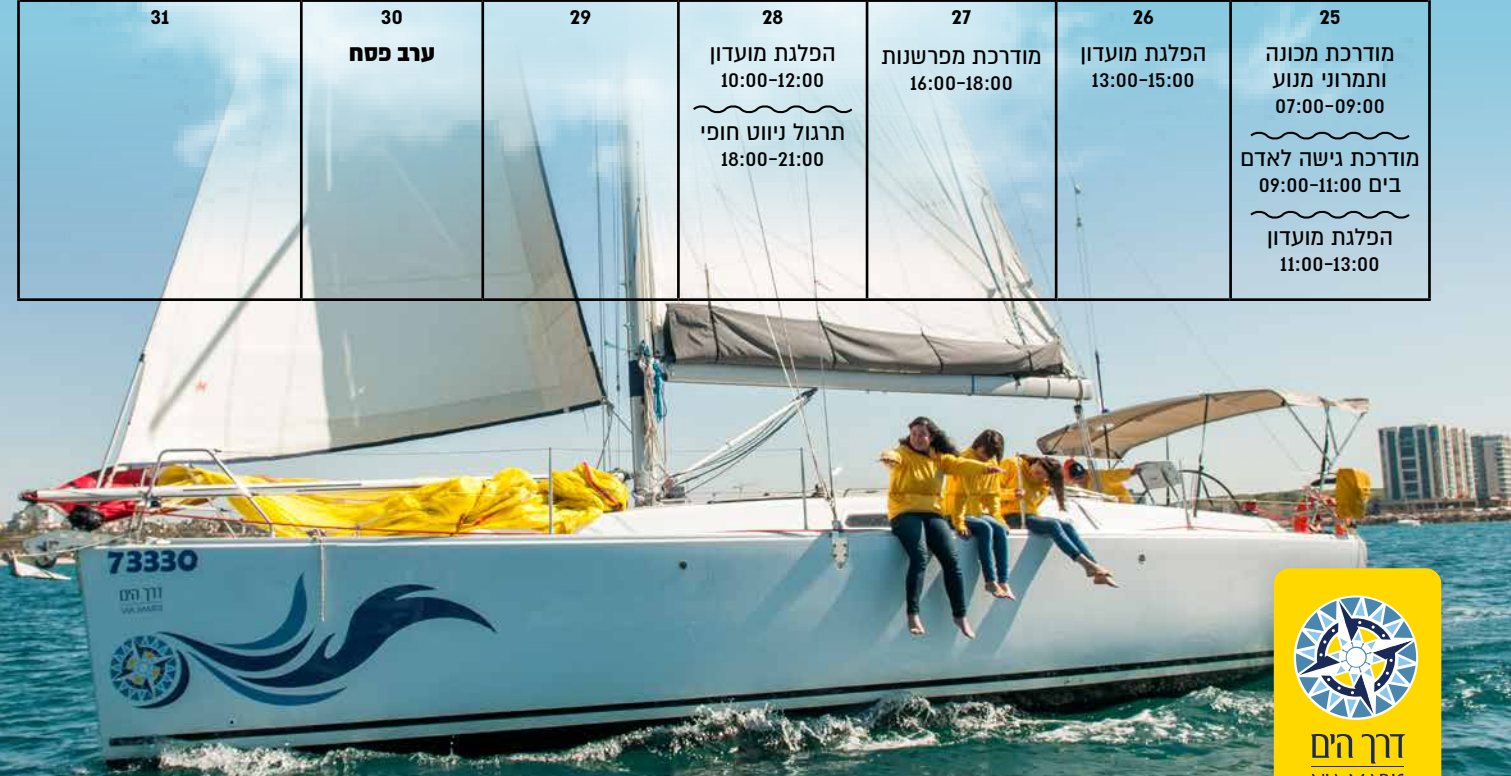

מרץ 2018 - חודש הנשים

מועדון תלמידים

ראשון	שני	שלישי	רביעי	חמישי	שישי	שבת
				1 מודרכת חושים 09:00-11:00 תרגול ניווט חופי 18:00-21:00	2 הפלגת מועדון 07:00-09:00 מסיבת פורים 12:00	3 הפלגת מועדון 09:00-11:00 מודרכת גישה לאדם בים 11:00-13:00 מודרכת מפרשנות 13:00-15:00
4 מודרכת חושים 11:00-13:00	5 מודרכת גישות דופן 07:00-09:00	6 מודרכת מפרשנות 16:00-18:00 הפלגת מועדון 18:00-20:00	7	8 שיוט נשים 16:00 מד"א 17:00-22:00	9 מודרכת מפרשנות 07:00-09:00	10 מודרכת מכונה ותמרוני מנוע 10:00-12:00 מודרכת גישה לאדם בים 12:00-14:00 הפלגת מועדון 14:00-16:00
11 מודרכת גישה לאדם בים 14:00-16:00 תרגול ניווט חופי 18:00-21:00	12 הפלגת מועדון 13:00-15:00	13	14 מודרכת חושים 11:00-13:00 מודרכת מפרשנות 15:00-17:00	15 מודרכת גישות דופן 09:00-11:00 הפלגת ניווט 16:00-23:30	16 הפלגת מועדון 07:00-09:00	17 מודרכת מכונה ותמרוני מנוע 09:00-11:00 הפלגת מועדון 11:00-13:00 מודרכת מפרשנות 13:00-15:00
18 מודרכת גישות דופן 16:00-18:00	19 מודרכת גישה לאדם בים 07:00-09:00	20 מודרכת גישות דופן 16:00-18:00 תרגול ניווט חופי 18:00-21:00	21 הפלגת מועדון 11:00-13:00	22	23 הפלגת מועדון 10:00-12:00 מודרכת חושים 12:00-14:00	24 מודרכת גישות דופן 10:00-12:00 מודרכת מפרשנות 12:00-14:00 הפלגת מועדון 14:00-16:00
25 מודרכת מכונה ותמרוני מנוע 07:00-09:00 מודרכת גישה לאדם בים 09:00-11:00 הפלגת מועדון 11:00-13:00	26 הפלגת מועדון 13:00-15:00	27 מודרכת מפרשנות 16:00-18:00	28 הפלגת מועדון 10:00-12:00 תרגול ניווט חופי 18:00-21:00	29	30 ערב פסח	31